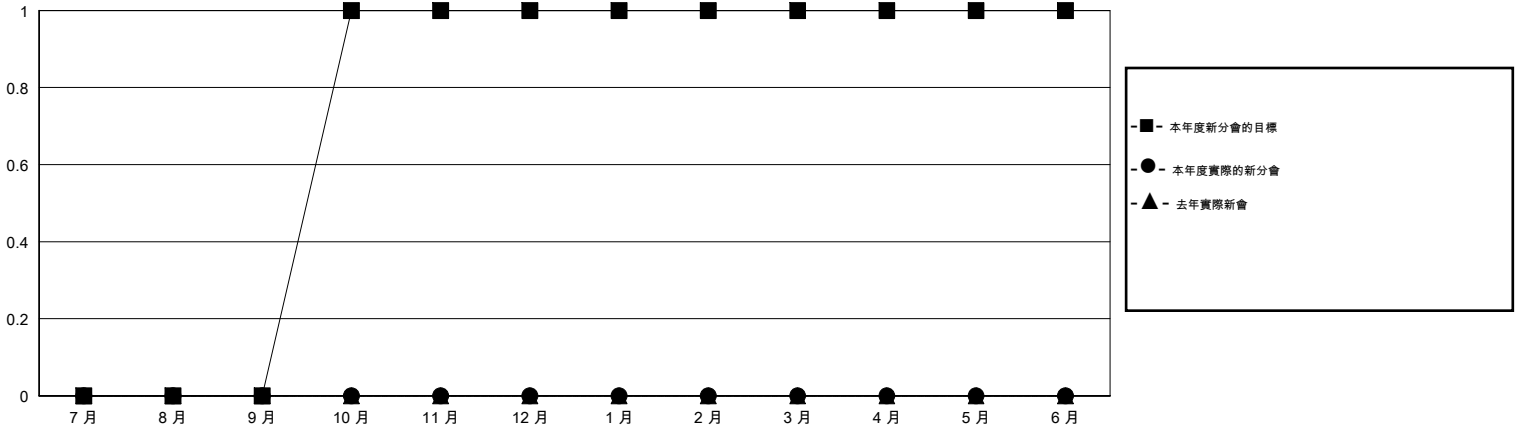

MONTHLY MEMBERSHIP PROGRESS REPORT

District 300C2

Results as of: 9/30/2016

GMT: PEI-JEN CHEN

地點 REP OF CHINA

GMT憲章區 5

分會				
成果 2016-2017				
季	新分會目標	新會	會員流失的分會	淨增/減
7月/8月/9月	0	0	0	0
10月/11月/12月	1	0	0	0
1月/2月/3月	0	0	0	0
4月/5月/6月	0	0	0	0

位會員@每位須繳				
成果 2016-2017				
季	新會員目標	增加的授証/新會員	退會人數	淨增/減
7月/8月/9月	130	491	706	-215
10月/11月/12月	70	0	0	0
1月/2月/3月	5	0	0	0
4月/5月/6月	5	0	0	0

目標與實際新會累積