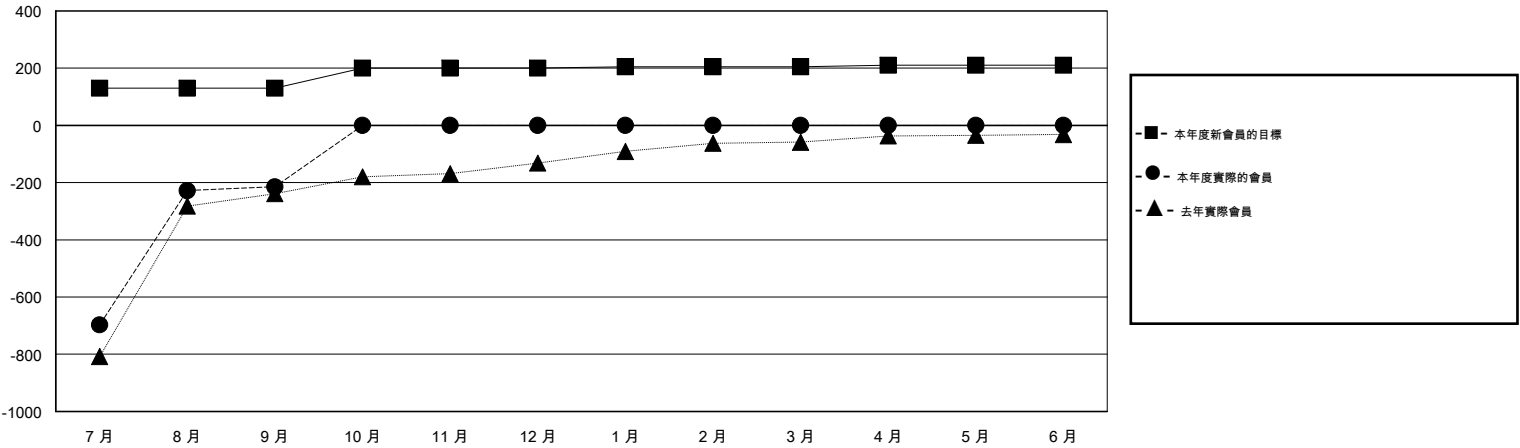

目標和實際會員累積

已取消的分會: 0	74 CLUBS OF 79 增添1位或以上的新會員	性別分佈
		男 3,478 (70.15%)
		女 1,480 (29.85%)
放棄的會員	點擊這裡取得健康評估資料	家庭單位會員 1,728
過世 7		戶長 736
分會已取消 0		非戶長 992
其他 699		
總計 706